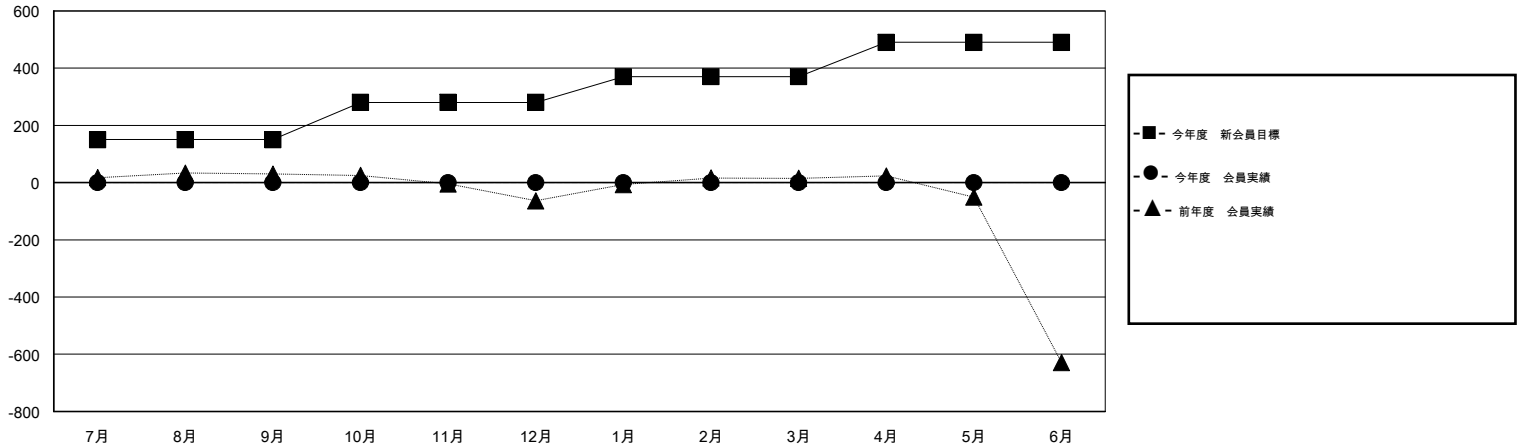

会員目標及び実績累計

解散クラブ: 0	0 CLUBS OF 0 一名以上の新会員を登録	男女別
		男性 0 (100.00%)
		女性 0 (100.00%)
退会者	健康診断データはこちら	家族会員 0
物故会員 0		世帯主 0
クラブ解散 0		世帯主以外 0
その他 0		
合計 0