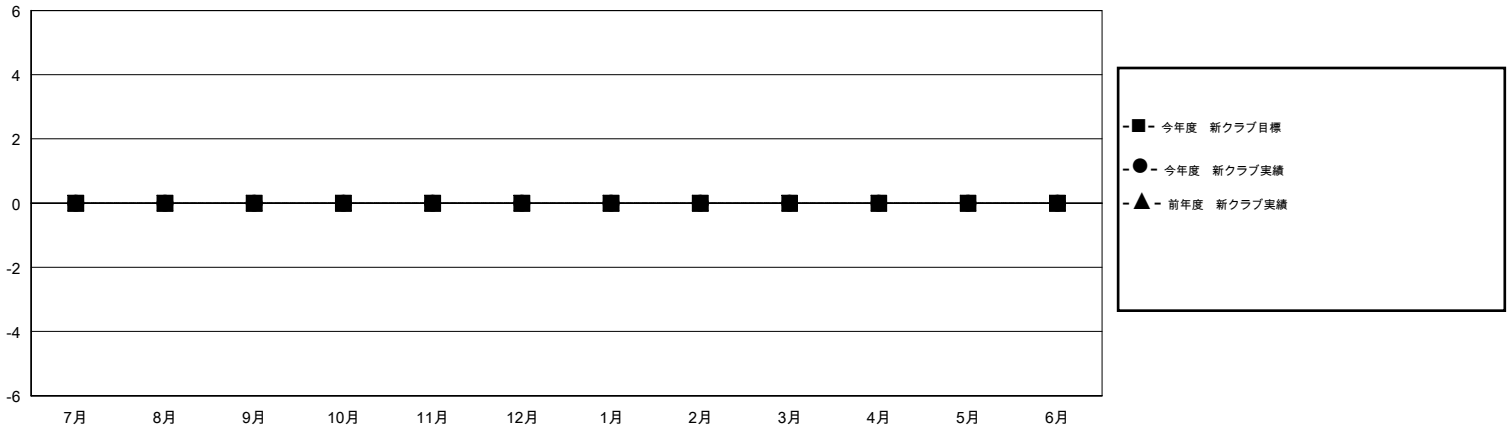

MONTHLY MEMBERSHIP PROGRESS REPORT

District 334 B

Results as of: 6/30/2016

GMT: Masayoshi Maruyama

地域 JAPAN

GMT会則地域 5-Jap

クラブ					名				
結果: 2016-2017					結果: 2016-2017				
四半期	新クラブ目標	新クラブ	解散クラブ	純増/減	四半期	新会員目標	チャーターメン バー/新会員	退会者	純増/減
7月/8月/9月	0	0	0	0	7月/8月/9月	150	0	0	0
10月/11月/12月	0	0	0	0	10月/11月/12月	130	0	0	0
1月/2月/3月	0	0	0	0	1月/2月/3月	90	0	0	0
4月/5月/6月	0	0	0	0	4月/5月/6月	120	0	0	0

新クラブ目標及び実績累計